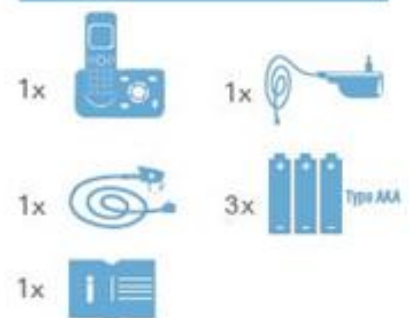

Contenu

Garantie: 24 mois

EAN No.: 4250711 908461

Order No.: 908461

Unité d'emballage: 6 pièces par carton

Les visuels, les caractéristiques techniques et le design sont susceptibles d'évoluer à tout moment.