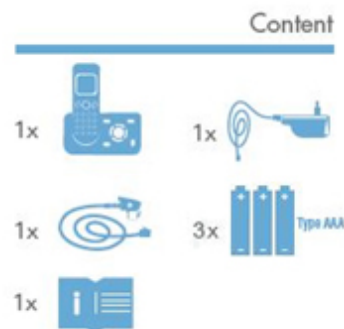

Garanzia: 24 mesi

N. EAN: 4250711 908744

N. ordine: 908744

Unità di imballaggio: 6 pz con codice a barre EAN

Immagine approssimativa / dati tecnici / caratteristiche e design sono soggetti a uno sviluppo tecnico costante e possono subire modifiche senza preavviso - con riserva di errori.