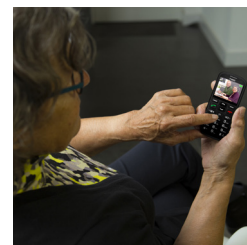

F10

MOBILE PHONE WITH SOS PANIC BUTTON
HANDY MIT NOTRUFTASTE

FYSIC

Mobile phone with SOS panic button

- SOS panic button
- With 1 press of the SOS button, the F10 activates the following actions to emergency numbers:
 - Sends SMS with SOS message (customizable) to emergency numbers
 - Calls emergency numbers in handsfree mode
- Big buttons and easy to use menu
- Big numbers and letters
- 2 speed dial keys (1 touch)
- Easy to use
- Call volume amplification (+25dB)
- Hearing aid compatible
- Charging docking station included
- Zoom function: up to 6x magnification
- Built-in flashlight
- Long stand-by time (up to 150 hours) and operating time (up to 3 hours)
- No SIM-lock - no subscription required
- Suitable for 4G mobile network
- Dimensions (h x w x d) 130 x 58 x 14 mm
- Lithium battery and adapter powered (included)

Handy mit Notruftaste

- Notruftaste
- Mit 1 Druck auf die SOS-Taste, aktiviert das F10 die folgenden Aktionen an Notrufnummern:
 - Sendet SMS mit SOS-Nachricht (anpassbar) an Notfallnummern
 - Ruft Notfallnummern im Freisprechmodus an
- Große Tasten und benutzerfreundliches Menü
- Große Zahlen und Buchstaben
- 2 Kurzwahltasten (1 Knopfdruck)
- Einfach zu bedienen
- Laute Gesprächslautstärke (+25 dB)
- Hörgerätekompatibel
- Ladegerät enthalten
- Zoomfunktion: bis zu 6-fache Vergrößerung
- Integrierte Taschenlampe
- Lange Standby- (bis zu 150 Stunden) und Betriebszeit (bis zu 3 Stunden)
- Kein Simlock - kein Vertrag notwendig
- Für das 4G Mobilfunknetz geeignet
- Abmessungen (HxBxT) 130 x 58 x 14 mm
- Mit Lithiumbatterien und Netzstrom (enthalten) betrieben