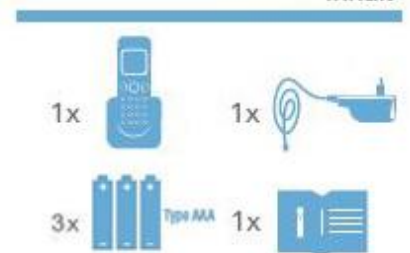

Inhalt

Garantie 24 Monate

EAN No. : 4250711 908317

Order No. : 908317

Verpackungseinheit 6 Stück

Abbildung ähnlich – Technische Daten, Ausstattung und Design unterliegen ständigen technischen Fortschritt und können sich ohne vorherige Ankündigung ändern – Irrtümer vorbehalten