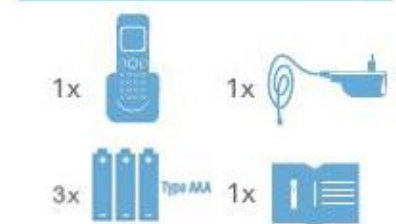

Contenu

Garantie : 24 mois

EAN No.: 4250711 906399 908317

Order No.: 908317

Carton Export: 6 pcs avec code barre EAN

Les visuels, les caractéristiques techniques et le design sont susceptibles d'évoluer à tout moment – erreurs acceptées