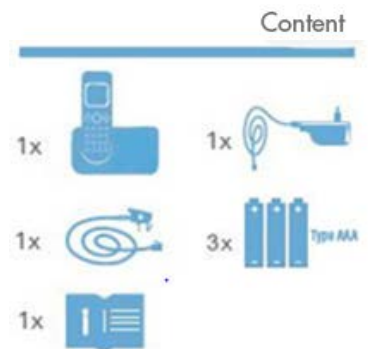

Garantía: 24 meses

Nº EAN: 4250711 908799

Nº de pedido.: 908799

Cartón de exportación: 6 piezas con código de barras EAN

Similar a la imagen / datos técnicos / el diseño y las características están sujetas al desarrollo técnico permanente y pueden cambiar sin previo aviso - errores