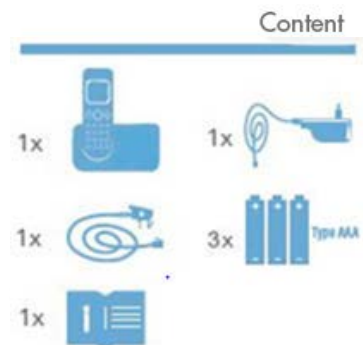

Garantie: 24 maanden

EAN-nr: 4250711 908737

Ordernr: 908737

Exportverpakking: 6 stuks met EAN-barcode

Foto uitsluitend ter illustratie. Technische specificaties, kenmerken en design onderhevig aan continue technische ontwikkeling en wijzigingen zonder voorafgaande kennisgeving. Fouten voorbehouden.